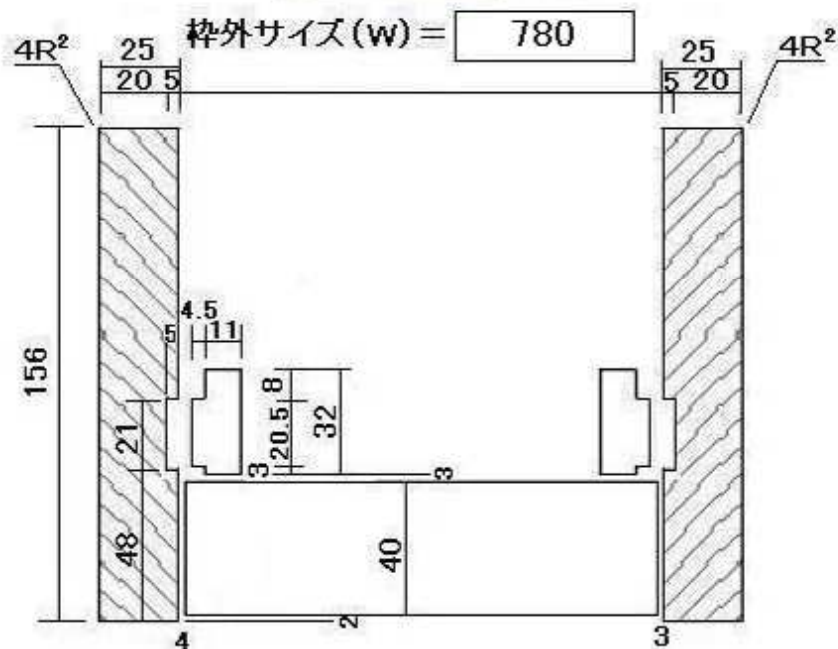

DW= 723

DH= 2000

枠外サイズ(H) = 2034

【吊元】

開く側から見て、吊元（丁番側）が右にあれば右吊
吊元（丁番側）が左にあれば左吊となります。

右吊

左吊

受注書No.	現場名:	品番: M-1SV1-E48
本体サイズ: T40×DW723×DH2000(mm)	材質: レッドウォルナット	仕様: 無垢
枠外サイズ: W780×H2034(mm)	色: 白の潰し塗り	ETNA TRADING CO., LTD. TEL042-745-2658 FAX042-745-2652