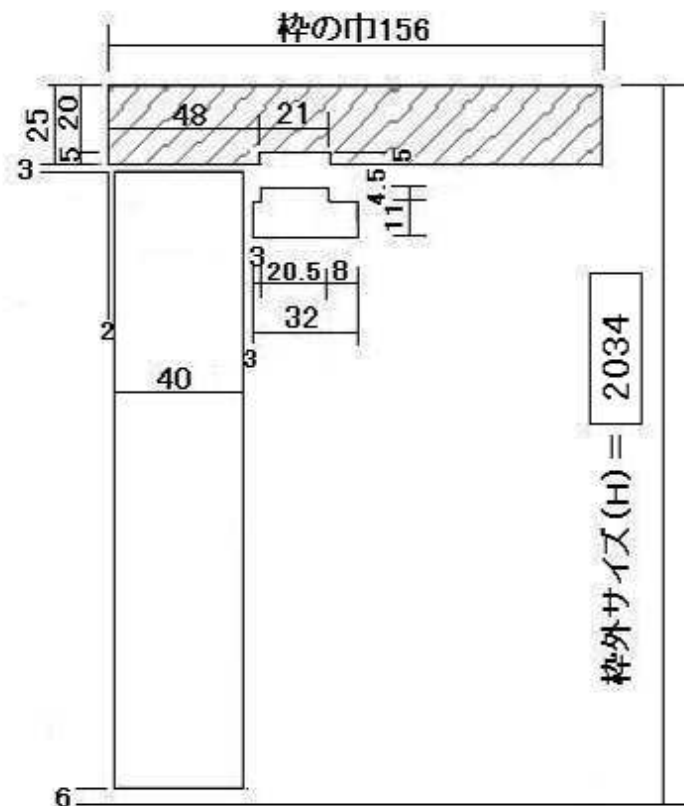

DW= 723

DH= 2000

枠外サイズ(H) = 2034

【吊元】

開く側から見て、吊元（丁番側）が右にあれば右吊
吊元（丁番側）が左にあれば左吊となります。

右吊

左吊

受注書No.	現場名:	品番: M-1SV1-E48
本体サイズ: T40×DW723×DH2000(mm)	材質: レッドウォルナット	仕様: 無垢
枠外サイズ: W780×H2034(mm)	色: 白の潰し塗り	ETNA TRADING CO., LTD. TEL042-745-2658 FAX042-745-2652