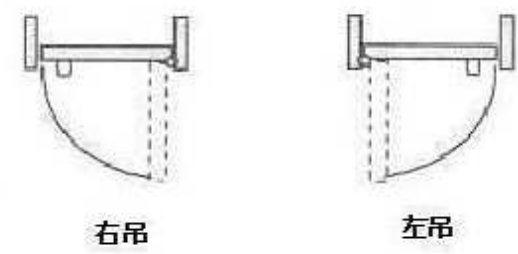

**【吊元】**

開く側から見て、吊元（丁番側）が右にあれば右吊  
吊元（丁番側）が左にあれば左吊となります。

受注書No.	現場名:	品番: R-3SV1-A5
本体サイズ: T40×DW723×DH2000(mm)	材質:	仕様: ETNA室内ドア標準仕様
枠外サイズ: W780×H2000(mm)	色: 白の濃し塗り	ETNA TRADING CO., LTD. TEL042-745-2658 FAX042-745-2652