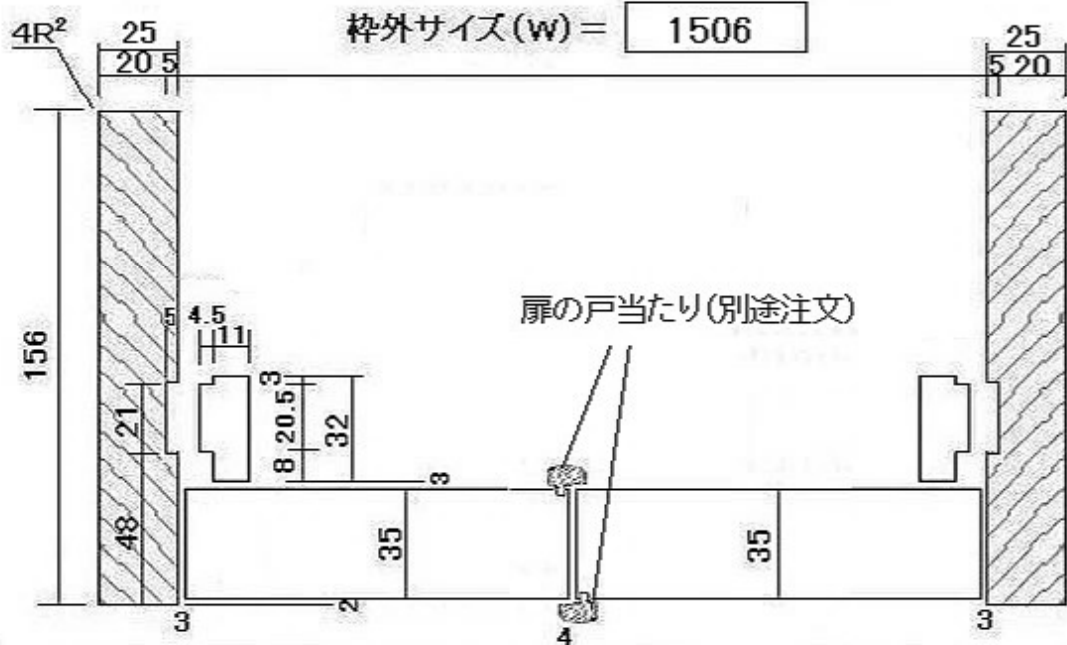

DW= 723+723

DH= 2000

枠の巾156

枠外サイズ(H) = 2034

枠外サイズ(w) = 1506

■扉の開き方について(扉の戸当たり有の場合)

※扉の戸当たりの関係で、  
①を開いた後に  
②を開く形になります。  
(②は普段はフランス  
落して固定しておく扉  
です。フランス落しを  
上げれば開けられま  
す)

受注書No.	現場名:	品番: R-2ES
本体サイズ: T35×DW723+723×DH2000(mm)	材質:	仕様: ETNA室内標準仕様
枠外サイズ: W1506×H2034(mm)	色: 白の潰し塗り	ETNA TRADING CO., LTD. TEL042-745-2658 FAX042-745-2652