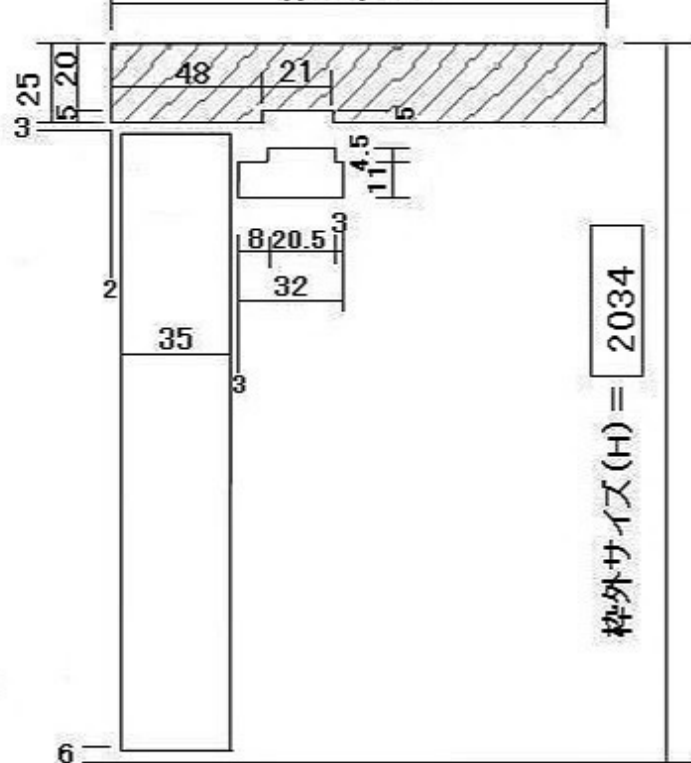

DW= 723+723

DH= 2000

枠の巾156

枠外サイズ(H) = 2034

枠外サイズ(w) = 1506

■扉の開き方について(扉の戸当たり有の場合)

※扉の戸当たりの関係で、  
①を開いた後に  
②を開く形になります。  
(②は普段はフランス  
落して固定しておく扉  
です。フランス落しを  
上げれば開けられま  
す)

受注書No.	現場名:	品番: R-2ES
本体サイズ: T35×DW723+723×DH2000(mm)	材質:	仕様: ETNA室内標準仕様
枠外サイズ: W1506×H2034(mm)	色: 白の潰し塗り	ETNA TRADING CO., LTD. TEL042-745-2658 FAX042-745-2652