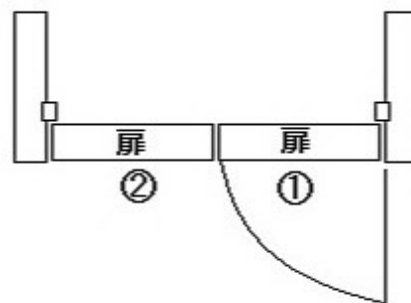

DW= 723+723

DH= 2000

枠の巾156

枠外サイズ(H) = 2034

枠外サイズ(w) = 1506

■扉の開き方について(扉の戸当たり有の場合)

※扉の戸当たりの関係で、  
①を開いた後に  
②を開く形になります。  
(②は普段はフランス  
落して固定しておく扉  
です。フランス落しを  
上げれば開けられま  
す)

受注書No.	現場名:	品番: R-2ES
本体サイズ: T35×DW723+723×DH2000(mm)	材質:	仕様: ETNA室内標準仕様
枠外サイズ: W1506×H2034(mm)	色: 白の潰し塗り	ETNA TRADING CO., LTD. TEL042-745-2658 FAX042-745-2652