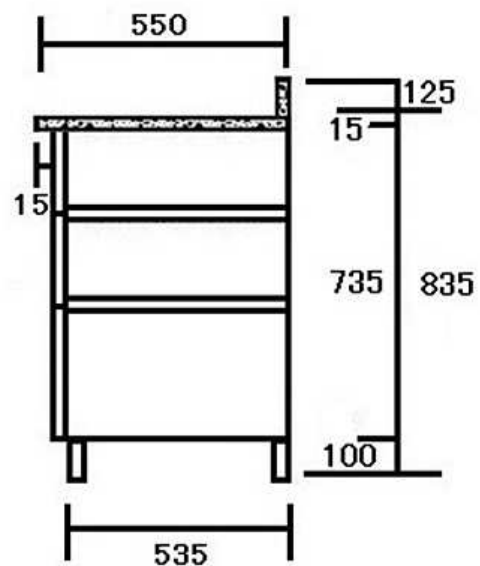

Z-7 図面

【洗面台 正面図】

【洗面台 側面図】

【収納パネル】
色:ホワイトパール

【ボール一体型ガラス天板】
色:Silver Foil 1#(LTB-18)
形:楕円形
サイズ:W600×D340×深さ140(mm)