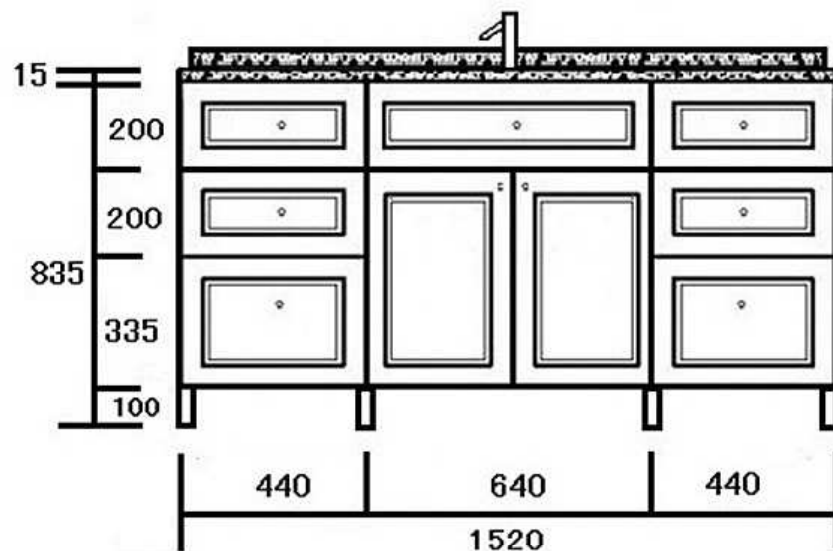

Z-7 図面

【洗面台 正面図】

【洗面台 側面図】

【収納パネル】
色:ホワイトパール

【ボール一体型ガラス天板】
色:Silver Foil 1#(LTB-18)
形:楕円形
サイズ:W600×D340×深さ140(mm)