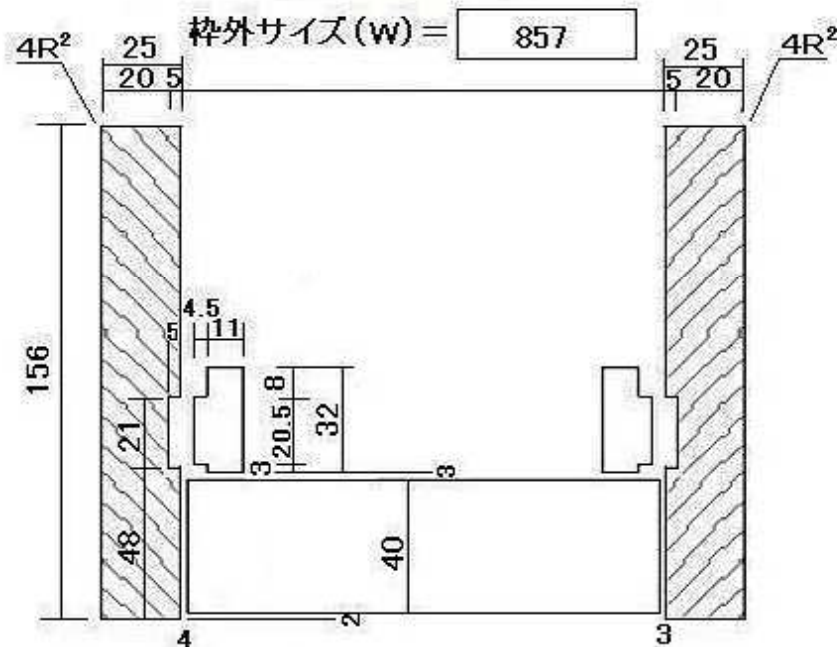

DW= 800

DH= 2100

【吊元】

開く側から見て、吊元（丁番側）が右にあれば右吊  
吊元（丁番側）が左にあれば左吊となります。

右吊

左吊

受注書No.	現場名:	品番: E-di-44#
本体サイズ: T40 × DW800 × DH2100(mm)	材質:	仕様: 無垢
枠外サイズ: W857 × H2134(mm)	色:	ETNA TRADING CO., LTD. TEL042-745-2658 FAX042-745-2652