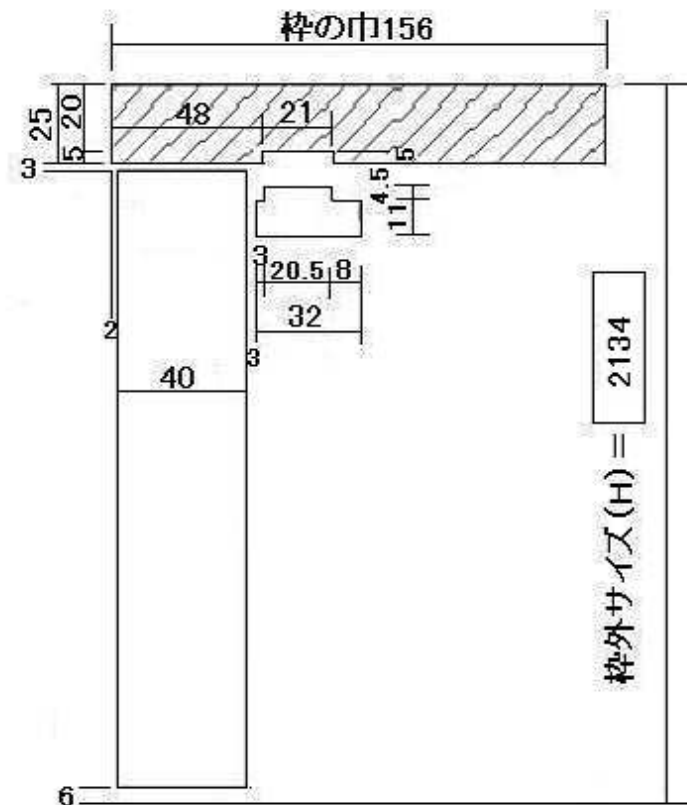

DW= 800

DH= 2100

【吊元】

開く側から見て、吊元（丁番側）が右にあれば右吊  
吊元（丁番側）が左にあれば左吊となります。

右吊

左吊

受注書No.	現場名:	品番: E-di-44#
本体サイズ: T40 × DW800 × DH2100(mm)	材質:	仕様: 無垢
枠外サイズ: W857 × H2134(mm)	色:	ETNA TRADING CO., LTD. TEL042-745-2658 FAX042-745-2652