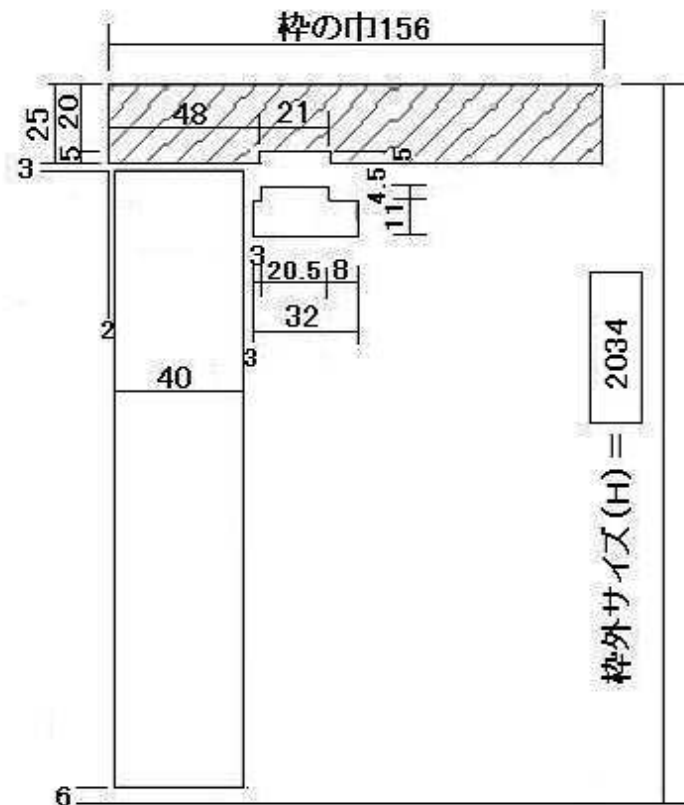

DW= 800

DH= 2000

【吊元】

開く側から見て、吊元（丁番側）が右にあれば右吊  
吊元（丁番側）が左にあれば左吊となります。

右吊

左吊

受注書No.	現場名:	品番: E-M-078
本体サイズ: T40 × DW800 × DH2000(mm)	材質:	仕様: 無垢
枠外サイズ: W857 × H2034(mm)	色:	ETNA TRADING CO., LTD. TEL042-745-2658 FAX042-745-2652