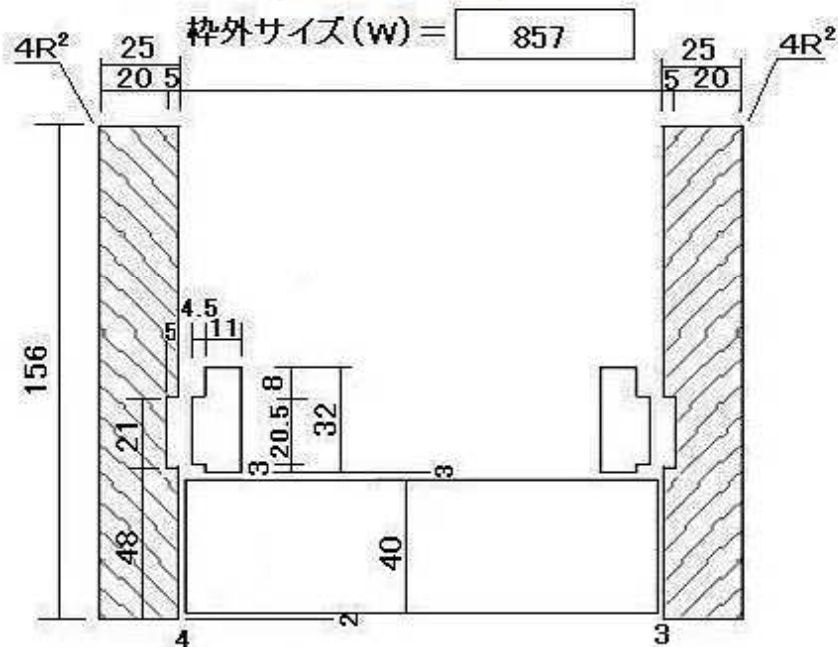

DW= 800

DH= 2000

【吊元】

開く側から見て、吊元（丁番側）が右にあれば右吊  
吊元（丁番側）が左にあれば左吊となります。

右吊

左吊

受注書No.	現場名:	品番: E-M-078
本体サイズ: T40 × DW800 × DH2000(mm)	材質:	仕様: 無垢
枠外サイズ: W857 × H2034(mm)	色:	ETNA TRADING CO., LTD. TEL042-745-2658 FAX042-745-2652