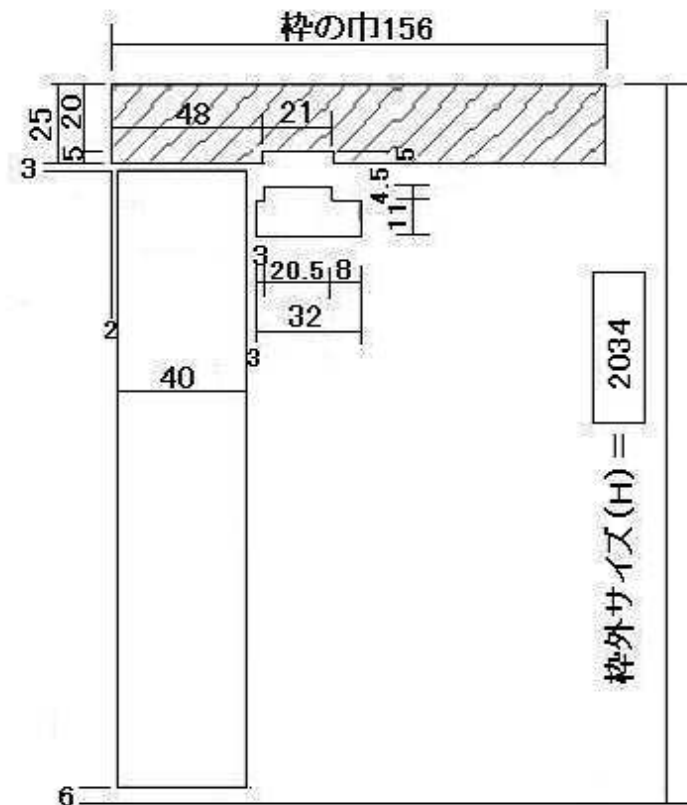

DW= 800

DH= 2000

【吊元】

開く側から見て、吊元（丁番側）が右にあれば右吊
吊元（丁番側）が左にあれば左吊となります。

右吊

左吊

受注書No.	現場名:	品番: E-M-5031
本体サイズ: T40 × DW800 × DH2000(mm)	材質:	仕様: 無垢
枠外サイズ: W857 × H2034(mm)	色:	ETNA TRADING CO., LTD. TEL042-745-2658 FAX042-745-2652