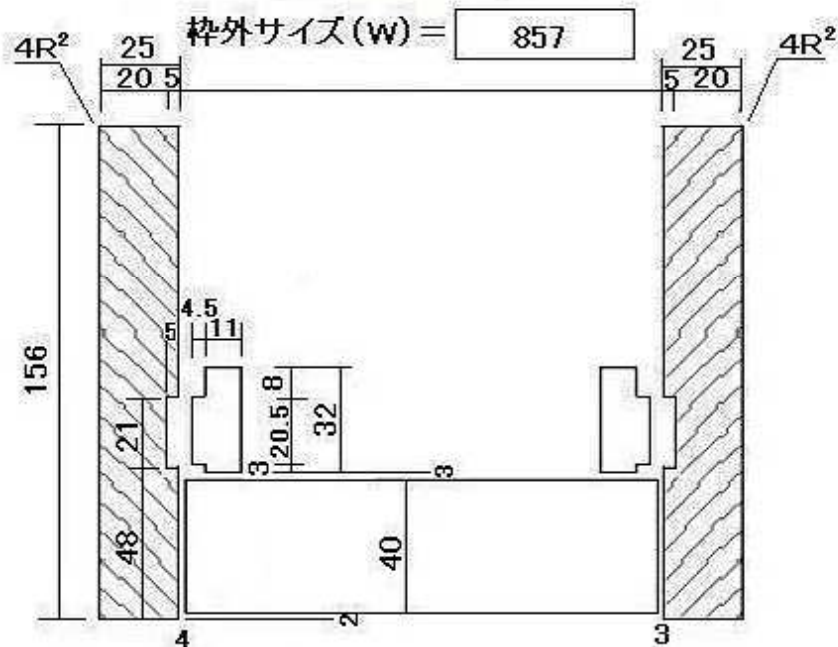

DW= 800

DH= 2000

【吊元】

開く側から見て、吊元（丁番側）が右にあれば右吊
吊元（丁番側）が左にあれば左吊となります。

右吊

左吊

受注書No.	現場名:	品番: E-M-5031
本体サイズ: T40 × DW800 × DH2000(mm)	材質:	仕様: 無垢
枠外サイズ: W857 × H2034(mm)	色:	ETNA TRADING CO., LTD. TEL042-745-2658 FAX042-745-2652