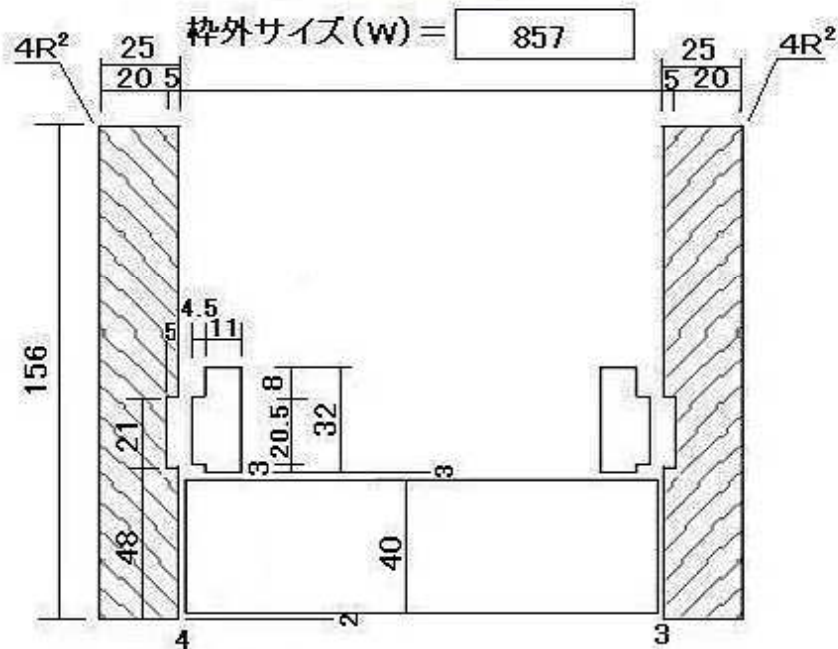

DW= 800

DH= 2000

【吊元】

開く側から見て、吊元（丁番側）が右にあれば右吊
吊元（丁番側）が左にあれば左吊となります。

右吊

左吊

| | | |
|---------------------------------|------|-----------------------------------------------------------|
| 受注書No. | 現場名: | 品番: E-M-033 |
| 本体サイズ: T40 × DW800 × DH2000(mm) | 材質: | 仕様: 無垢 |
| 枠外サイズ: W857 × H2034(mm) | 色: | ETNA TRADING CO., LTD. TEL042-745-2658 FAX042-745-2652 |