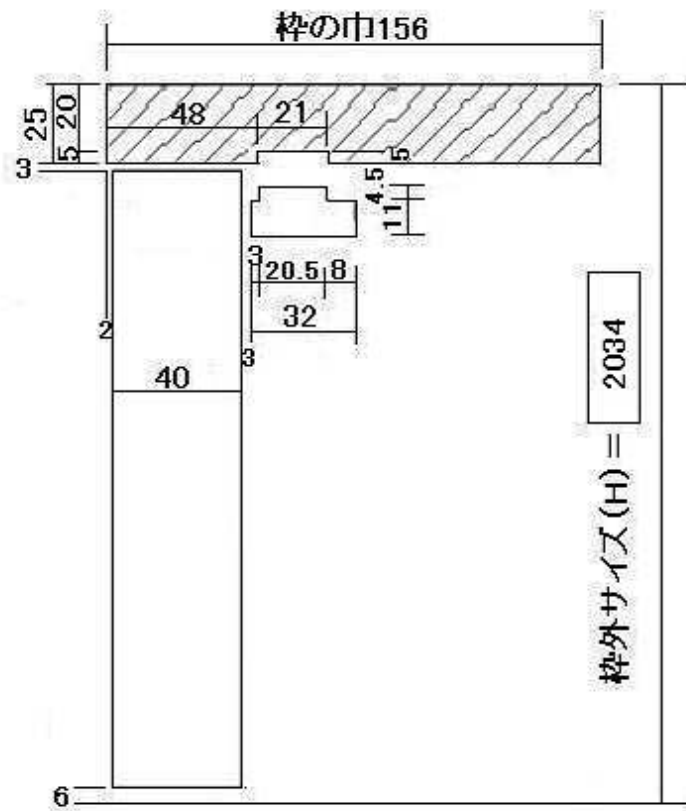

DW= 800

DH= 2000

【吊元】

開く側から見て、吊元（丁番側）が右にあれば右吊
吊元（丁番側）が左にあれば左吊となります。

右吊

左吊

| | | |
|---------------------------------|------|-----------------------------------------------------------|
| 受注書No. | 現場名: | 品番: E-M-033 |
| 本体サイズ: T40 × DW800 × DH2000(mm) | 材質: | 仕様: 無垢 |
| 枠外サイズ: W857 × H2034(mm) | 色: | ETNA TRADING CO., LTD. TEL042-745-2658 FAX042-745-2652 |