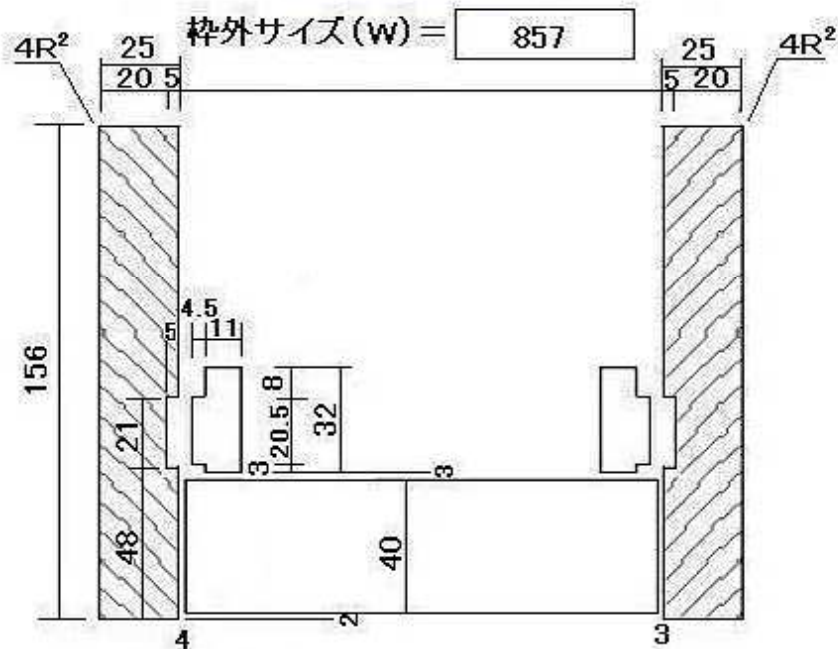

DW= 800

DH= 2000

枠外サイズ(w) = 857

枠外サイズ(H) = 2034

【吊元】

開く側から見て、吊元（丁番側）が右にあれば右吊
吊元（丁番側）が左にあれば左吊となります。

右吊

左吊

受注書No.	現場名:	品番: T1-b
本体サイズ: T40×DW800×DH2000(mm)	材質: オーク	仕様: 無垢+集成材+単板貼り仕上げ
枠外サイズ: W857×H2034(mm)	色: ライトブラウン	ETNA TRADING CO., LTD. TEL042-745-2658 FAX042-745-2652