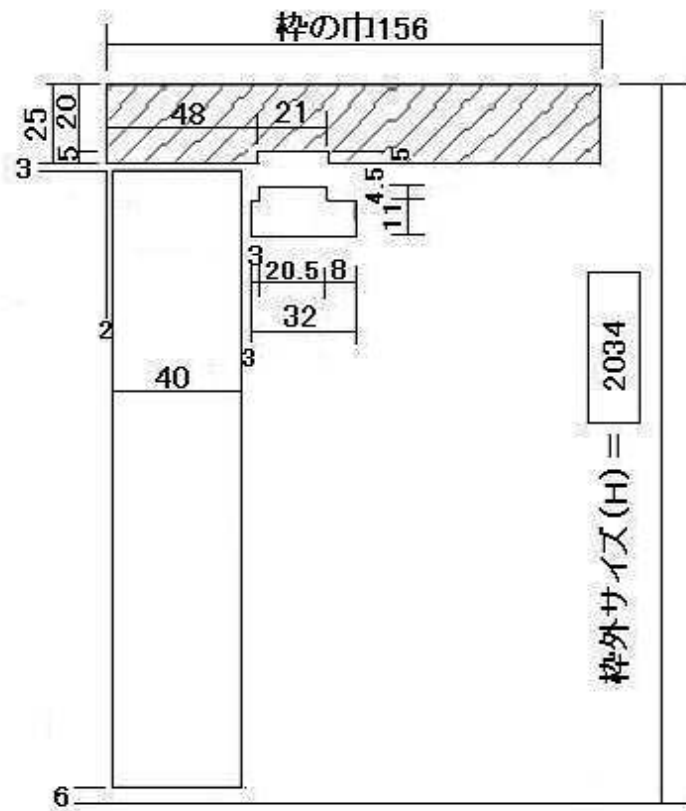

DW= 800

DH= 2000

枠外サイズ(w) = 857

枠外サイズ(H) = 2034

【吊元】

開く側から見て、吊元（丁番側）が右にあれば右吊
吊元（丁番側）が左にあれば左吊となります。

右吊

左吊

受注書No.	現場名:	品番: T1-b
本体サイズ: T40×DW800×DH2000(mm)	材質: オーク	仕様: 無垢+集成材+単板貼り仕上げ
枠外サイズ: W857×H2034(mm)	色: ライトブラウン	ETNA TRADING CO., LTD. TEL042-745-2658 FAX042-745-2652